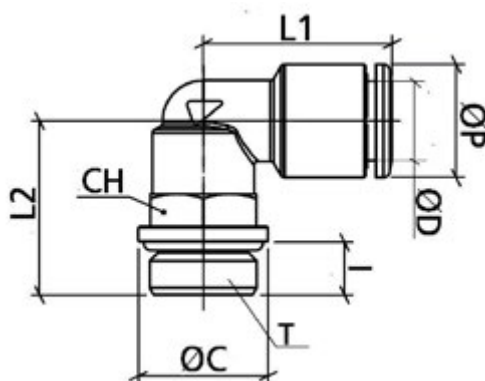

Varenummer: 589OTRL08G02

Beskrivelse: Metal Push-in fitting, vinkel, $\varnothing 8$ / G1/4", m. o-ring
Type: OTRL08G02, forniklet messing

Mål

CH = 13

ØP = 14

I = 6.5

L1 = 23

L2 = 21.5

T = G1/4"

Vægt = 24

ØC = 16

ØD = 8